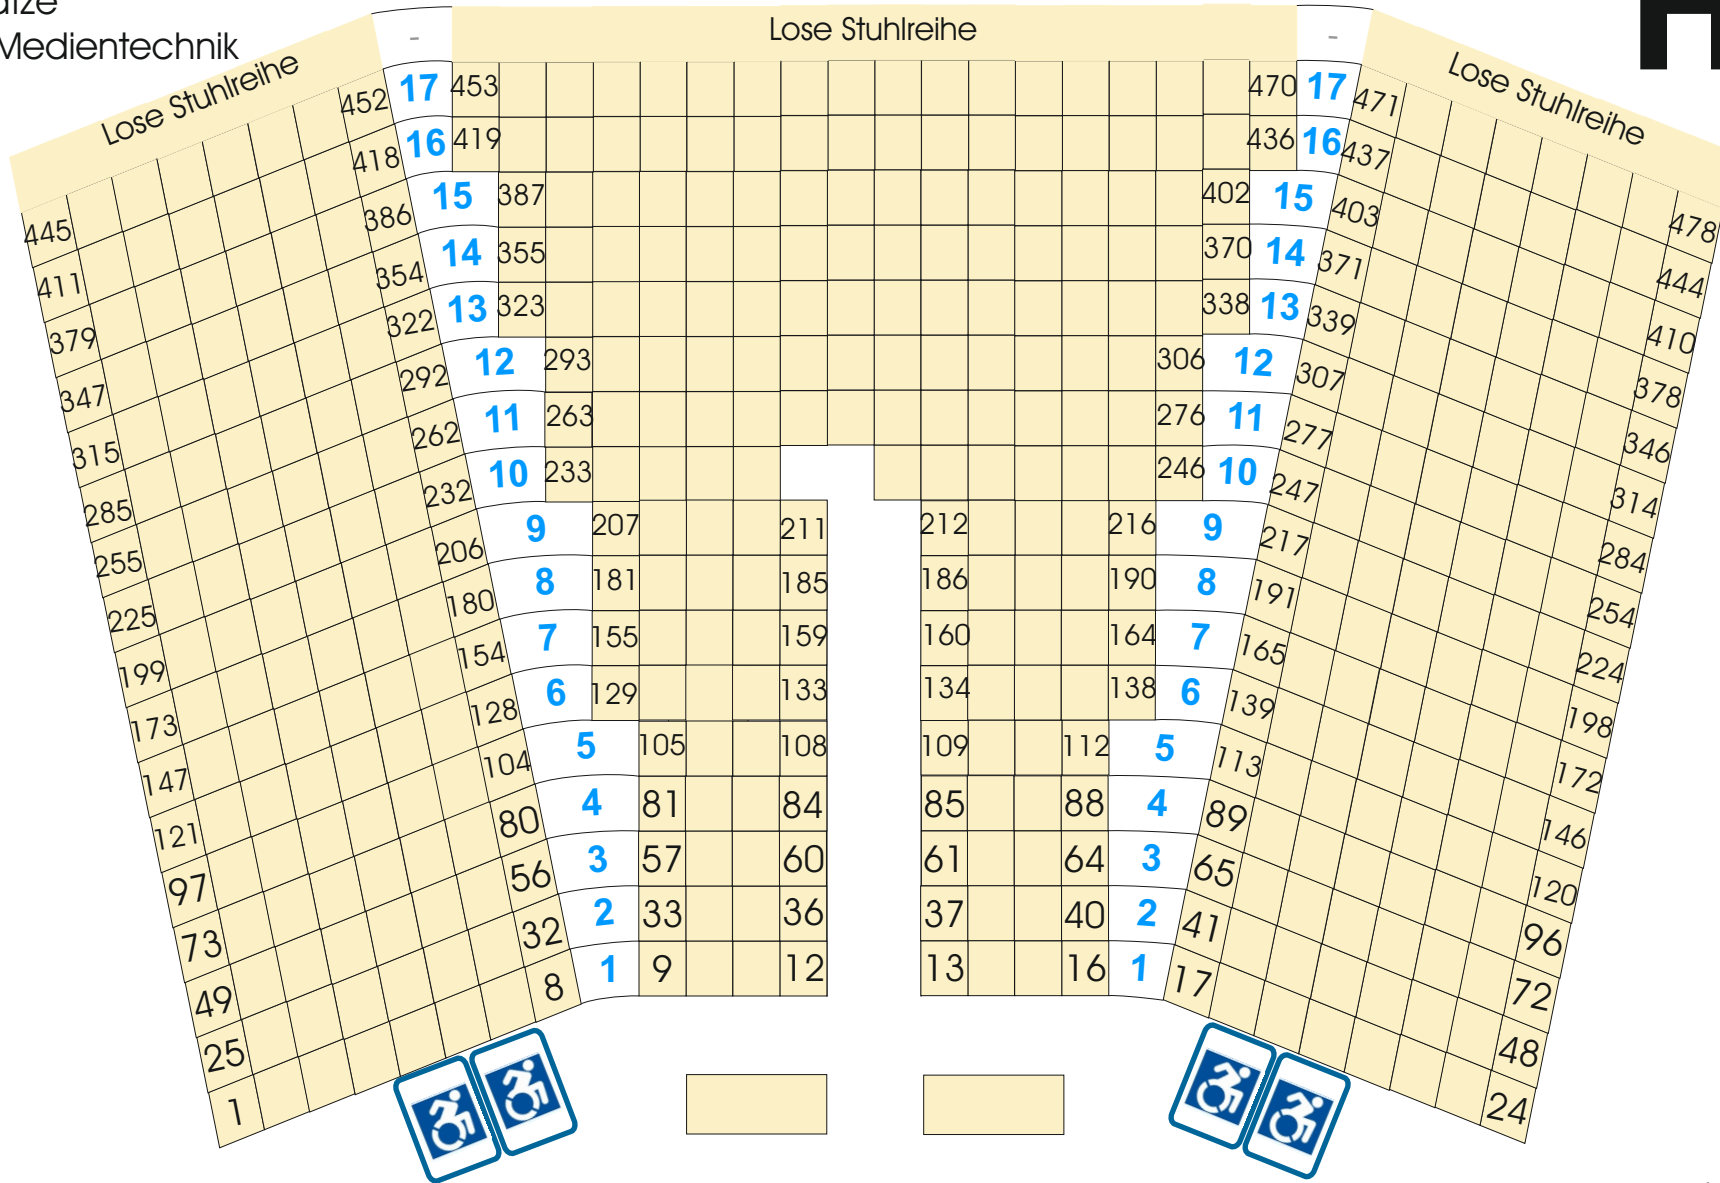

Bestuhlungsplan

HS-5 OvGU Magdeburg

478 Plätze

K42.5 Medientechnik

Exit

Exit

H5

Exit

Tafel

Projektionsfläche

Exit

Projektionsfläche

 Tische